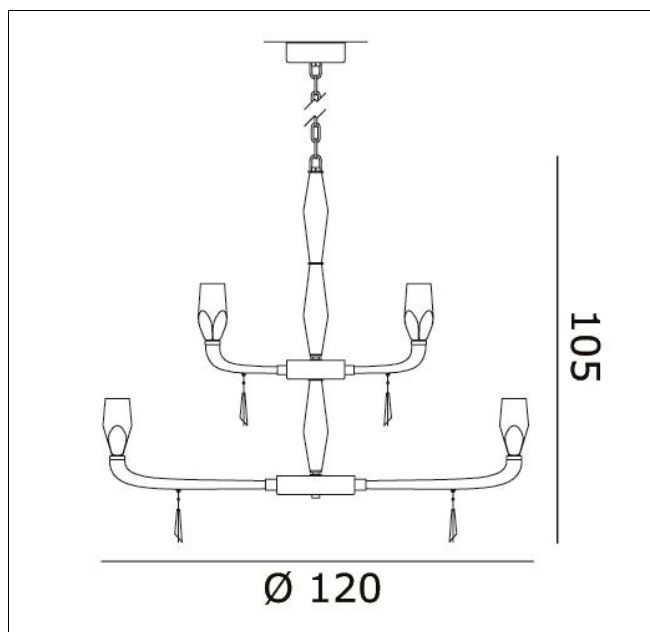

OFLUTOK68
Flute K12+6 lampadario

Apparecchio – Luminaire

Codice articolo – *Item Code* : OFLUTOK68

Designer *name* : Hangar Design Group

Tipologia di prodotto : Lampadario

Product typology : Chandelier

Emissione luminosa : Diretta/Indiretta

Light emission : Direct/Indirect

Montatura – Frame

Finitura : Metallo laccato nero

Finishing : Black lacquered metal

Vetro – Glass

Colore - *Colour* : Nero - cristallo

Colore - *Colour* : Black – clear cristall

Dimensioni (cm / Kg / m³) – Dimensions

Altezza – *Height* : 105

Larghezza – *Width* :

Lunghezza – *Length* :

Sporgenza – *Projection* :

Diametro – *Diameter* : 120

Peso – *Weight* :

Volume :

Note

Lampadine – Bulbs

Tipo e codice ILCOS : Alogena bi-spina HSGST/C/UB

Type : Halogen bi-pin

Quantità – *Quantity* : 18

Attacco – *Base* : G9

Potenza (Watt) – *Power* : 40

Durata lampada (hr) – *Bulb life* : 2000